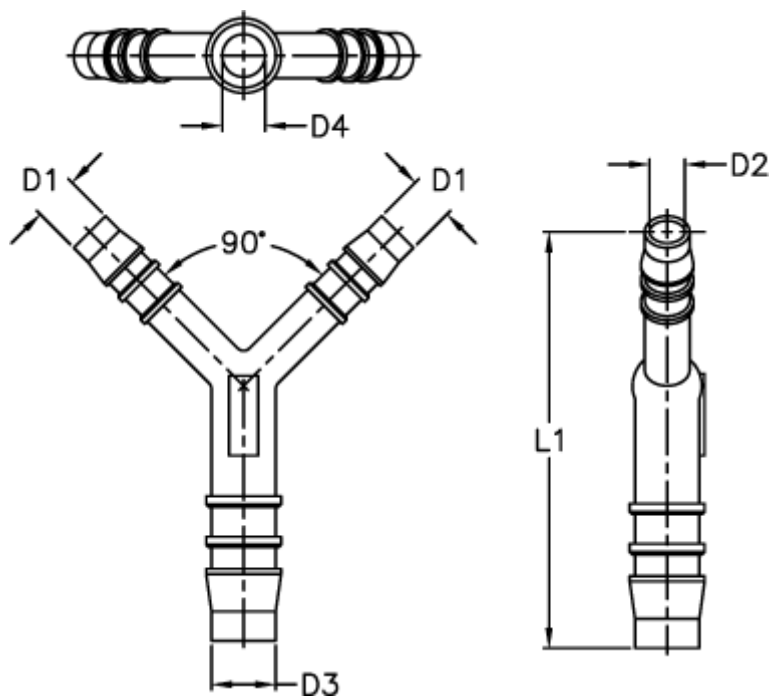

Article number: 027718904006

Description: Norma hose coupling YRS 4 - 6 - 4

Measures

D1 = 4
D2 = 2.7
D3 = 6
D4 = 4.0
L1 = 35